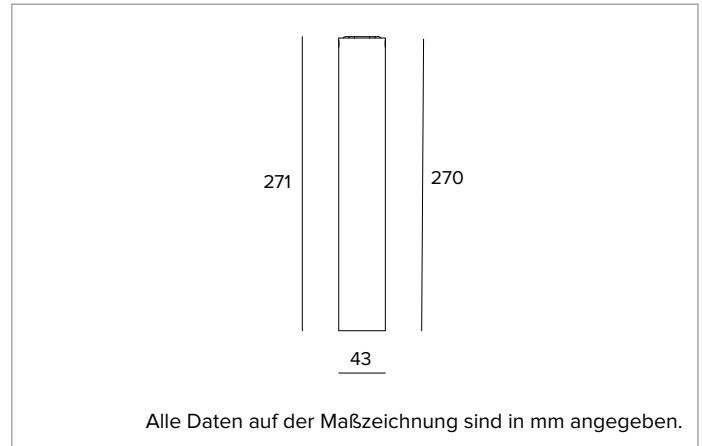

1T9787DA | LABEL 4 - Deckenleuchte

Deckenleuchte für LED-Leuchtmittel mit direkter Lichtemission mit Netzspannung

	4000K	H(m)	D(m)	Emax(lx)
	Ra90		18°	
	Fixture Power	8W	1	0.31
	Source Flux	960lm	2	0.62
	Fixture Flux	608lm	3	0.93
	Efficacy	77lm/W	4	1.24
TS1955	Imax=4291cd/klm	Imax	4119cd	5
			1.55	165